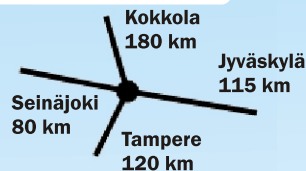

KILPAILIJAT * KUNTOILIJAT * HARRASTAJAT

KUTSU SINULLE

HIIHTOKAUSI ALKAA ÄHTÄRISTÄ MAAN LAAJIN SUKSIVALIKOIMA TERVETULOA!

PE 3.10.08 klo 12-19 ÄHTÄRIHALLI
LA 4.10.08 klo 10-18 (Hotelli Mesikämmenstä vastaan-
SU 5.10.08 klo 10-14 päättää, Karhunkierros 146)