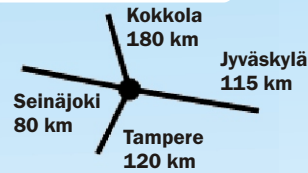

KILPAILIJAT * KUNTOILIJAT * HARRASTAJAT

KUTSU SINULLE

HIIHTOKAUSI ALKAA ÄHTÄRISTÄ MAAN LAAJIN SUKSIVALIKOIMA TERVETULOA!

PE 9.10.09 klo 12-19 ÄHTÄRIHALLI
LA 10.10.09 klo 10-18 (Hotelli Mesikämmenmäki vastaan)
SU 11.10.09 klo 10-14 päätä, Karhunkierros 146)