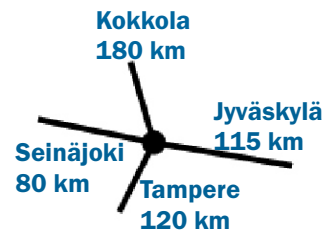

PE 8.10.10 klo 12-19
LA 9.10.10 klo 10-18
SU 10.10.10 klo 10-14

ÄHTÄRIHALLI
Hotelli Mesi-
kämmentä vasta-
päättä, Karhun-
kierros 146

- Ennakkotilatut sukset noudettavissa
- Mahtava valikoima käytettyjä kilpasuksia ja eri tallien testisuksia
- Valinnoissa sinua auttamassa eri merkkin tallipäälliköt sekä Carilainen Sportin oma maajoukkue-tason promoottoriporukka
- Kaikille uusille suksille tyytyväisyystakuu