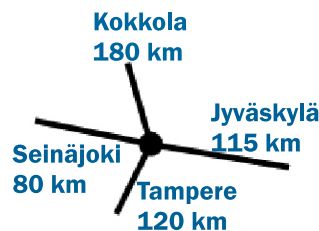

ÄHTÄRIHALLI
Hotelli Mesi-
kämmentä vasta-
päättä, Karhun-
kierros 146

- Ennakkotilatut sukset noudettavissa
- Mahtava valikoima käytettyjä kilpasuksia ja tallien testisuksia
- Valinnoissa sinua auttamassa eri merkkien tallipäälliköt sekä Carilainen Sportin oma maajoukkuetason promoottoriporukka
- Kaikille uusille suksille tyytyväisyystakuu